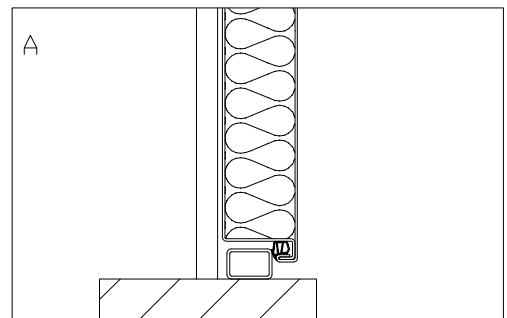

Odtwarzanie lub kopiowanie rysunku w całości względnie części może nastąpić wyłącznie za zgodą METALPOL Furmaniak spółka jawna

Skala 1:20

Skala 1:5

Skala 1:5

Format	Podziałka	Dotyczy	Ilość szt.	Nr zmiany				
				Data				
Rys.				Drzwi stalowe - płaszczowe jednoskrzydłowe				
Spr.								
Zatw.								
METALPOL FURMANIAK				Nr rys.	Arkusz			

Odtwarzanie lub kopiowanie rysunku w całości względnie części może nastąpić wyłącznie za zgodą METALPOL Furmaniak spółka jawna

Skala 1:20

Skala 1:5

Skala 1:5

Format	Podziałka	Dotyczy	Ilość szt.	Nr zmiany				
				Data				
Rys.				Drzwi stalowe - płaszczowe dwuskrzydłowe				
Spr.								
Zatw.								
METALPOL FURMANIAK				Nr rys.	Arkusz			