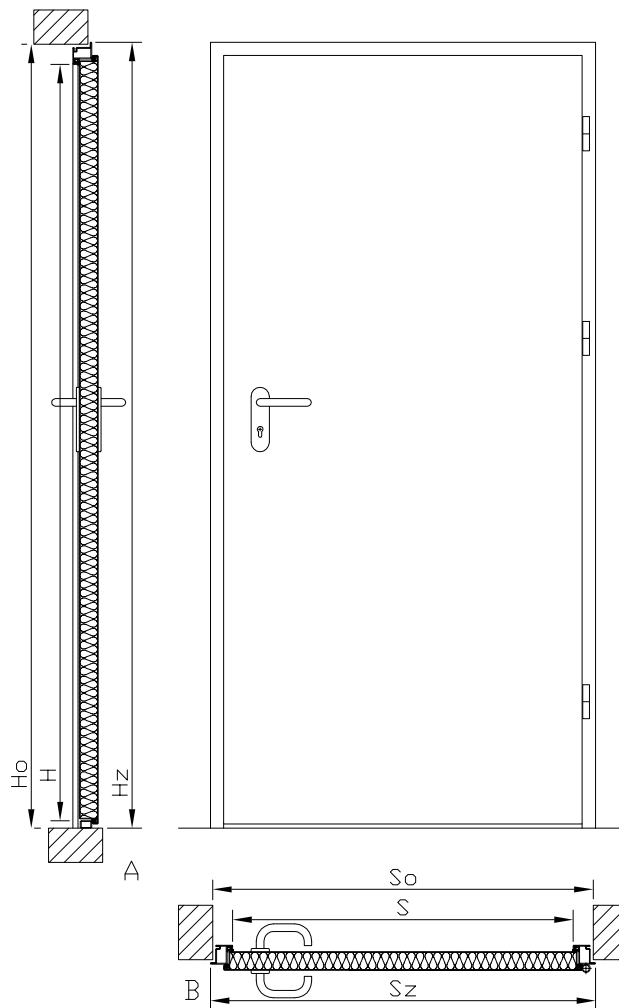

Odtwarzanie lub kopiowanie rysunku w całości względnie części może nastąpić wyłącznie za zgodą METALPOL Furmaniak spółka jawna

Skala 1:20

Skala 1:5

Skala 1:5

Format	Podziałka	Dotyczy	Ilość szt.	Nr zmiany				
				Data				
Rys.				Drzwi stalowe - płaszczowe jednoskrzydłowe				
Spr.								
Zatw.								
METALPOL FURMANIAK				Nr rys.	Arkusz			

Odtwarzanie lub kopiowanie rysunku w całości względnie części może nastąpić wyłącznie za zgodą METALPOL Furmaniak spółka jawna

Skala 1:20

Skala 1:5

Skala 1:5

Format	Podziałka	Dotyczy	Ilość szt.	Nr zmiany				
				Data				
Rys.				Drzwi stalowe - płaszczowe dwuskrzydłowe				
Spr.								
Zatw.								
METALPOL FURMANIAK				Nr rys.	Arkusz			