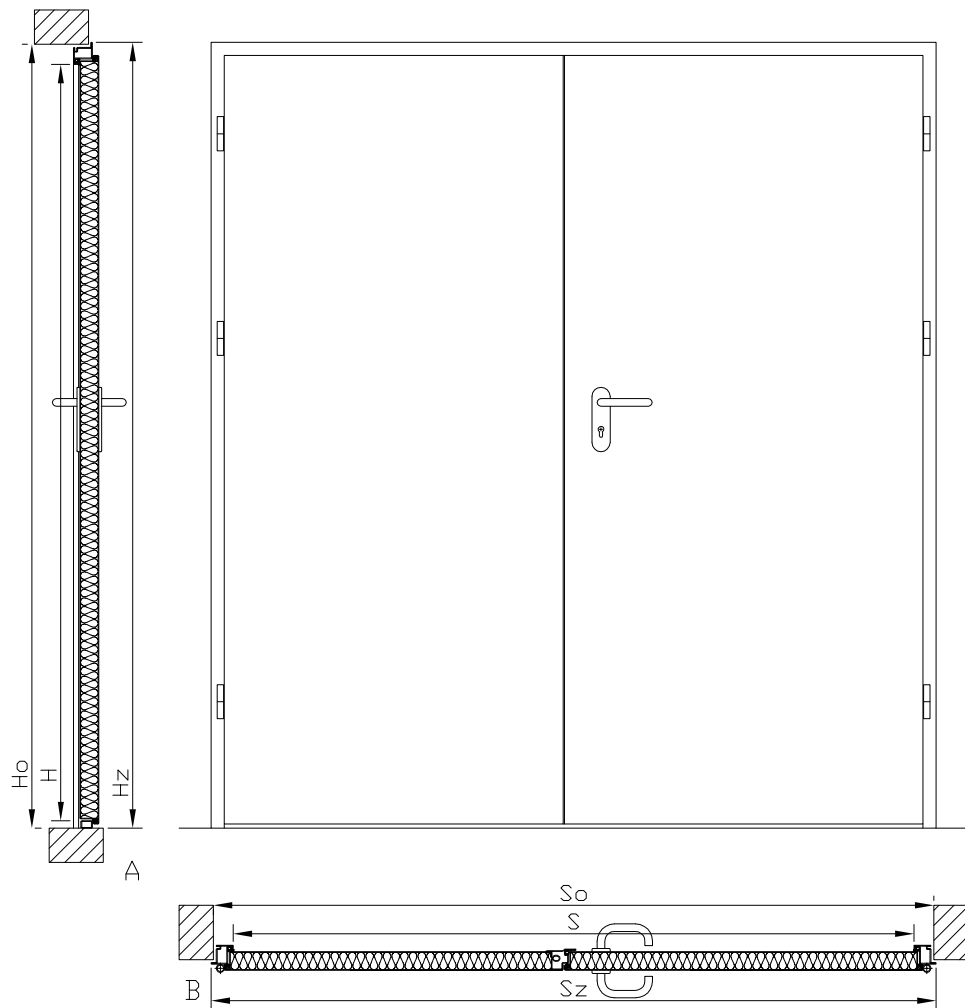

Odtwarzanie lub kopiowanie rysunku w całości względnie części może nastąpić wyłącznie za zgodą METALPOL Furmaniak spółka jawna

Skala 1:20

Skala 1:5

Skala 1:5

Format	Podziałka	Dotyczy	Ilość szt.	Nr zmiany				
				Data				
Rys.				Drzwi stalowe - płaszczowe jednoskrzydłowe				
Spr.								
Zatw.								
METALPOL FURMANIAK				Nr rys.	Arkusz			

Odtwarzanie lub kopiowanie rysunku w całości względnie części może nastąpić wyłącznie za zgodą METALPOL Furmaniak spółka jawna

Skala 1:20

Skala 1:5

Skala 1:5

Format	Podziałka	Dotyczy	Ilość szt.	Nr zmiany				
				Data				
Rys.				Drzwi stalowe - płaszczowe dwuskrzydłowe				
Spr.								
Zatw.								
METALPOL FURMANIAK				Nr rys.	Arkusz			