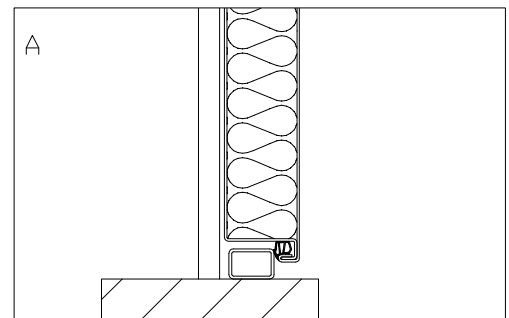

Odtwarzanie lub kopiowanie rysunku w całości względnie części może nastąpić wyłącznie za zgodą METALPOL Furmaniak spółka jawna

Skala 1:20

Skala 1:5

Skala 1:5

Format	Podziałka	Dotyczy	Ilość szt.	Nr zmiany				
				Data				
Rys.				Drzwi stalowe - płaszczowe jednoskrzydłowe				
Spr.								
Zatw.								
METALPOL FURMANIAK				Nr rys.	Arkusz			

Odtwarzanie lub kopiowanie rysunku w całości względnie części może nastąpić wyłącznie za zgodą METALPOL Furmaniak spółka jawna

Skala 1:20

Skala 1:5

Skala 1:5

Format	Podziałka	Dotyczy	Ilość szt.	Nr zmiany				
				Data				
Rys.				Drzwi stalowe - płaszczowe dwuskrzydłowe				
Spr.								
Zatw.								
METALPOL FURMANIAK				Nr rys.	Arkusz			