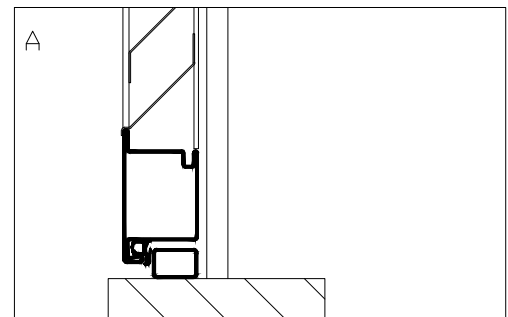

Odtwarzanie lub kopiowanie rysunku w całości względnie części może nastąpić wyłącznie za zgodą METALPOL Furmaniak spółka jawna

Skala 1:20

Skala 1:5

Skala 1:5

Format	Podziałka	Dotyczy	Ilość szt.	Nr zmiany				
				Data				
Rys.				Drzwi stalowe - met PROF rub jednoskrzydłowe				
Spr.								
Zatw.								
				Nr rys.	Arkusze			

Odtwarzanie lub kopiowanie rysunku w całości względnie części może nastąpić wyłącznie za zgodą METALPOL Furmaniak spółka jawna

Skala 1:20

Skala 1:5

Skala 1:5

Format	Podziałka	Dotyczy	Ilość szt.	Nr zmiany				
				Data				
Rys.				Drzwi stalowe - met PROF rub dwuskrzydłowe				
Spr.								
Zatw.								
METALPOL FURMANIAK				Nr rys.	Arkusz			