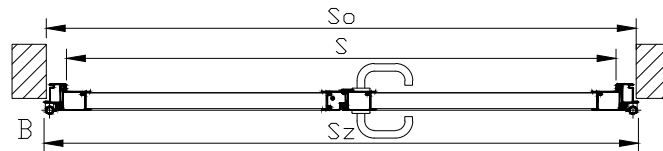

Odtwarzanie lub kopiowanie rysunku w całości względnie części może nastąpić wyłącznie za zgodą METALPOL Furmaniak spółka jawna

Skala 1:20

Skala 1:5

Skala 1:5

Format	Podziałka	Dotyczy	Ilość szt.	Nr zmiany				
				Data				
Rys.				Drzwi stalowe - met PROF rub jednoskrzydłowe				
Spr.								
Zatw.								
				Nr rys.	Arkusze			

Odtwarzanie lub kopiowanie rysunku w całości względnie części może nastąpić wyłącznie za zgodą METALPOL Furmaniak spółka jawna

Skala 1:20

Skala 1:5

Skala 1:5

Format	Podziałka	Dotyczy	Ilość szt.	Nr zmiany				
				Data				
Rys.				Drzwi stalowe - met PROF rub dwuskrzydłowe				
Spr.								
Zatw.								
METALPOL FURMANIAK				Nr rys.	Arkusz			