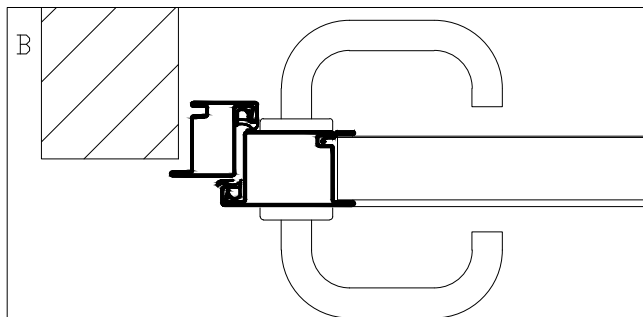

Odtwarzanie lub kopiowanie rysunku w całości względnie części może nastąpić wyłącznie za zgodą METALPOL Furmaniak spółka jawna

Skala 1:20

Skala 1:5

Skala 1:5

Format	Podziałka	Dotyczy	Ilość szt.	Nr zmiany				
				Data				
Rys.				Drzwi stalowe - met PROF rub jednoskrzydłowe				
Spr.								
Zatw.								
				Nr rys.	Arkusze			

Odtwarzanie lub kopiowanie rysunku w całości względnie części może nastąpić wyłącznie za zgodą METALPOL Furmaniak spółka jawna

Skala 1:20

Skala 1:5

Skala 1:5

Format	Podziałka	Dotyczy	Ilość szt.	Nr zmiany				
				Data				
Rys.				Drzwi stalowe - met PROF rub dwuskrzydłowe				
Spr.								
Zatw.								
METALPOL FURMANIAK				Nr rys.	Arkusz			