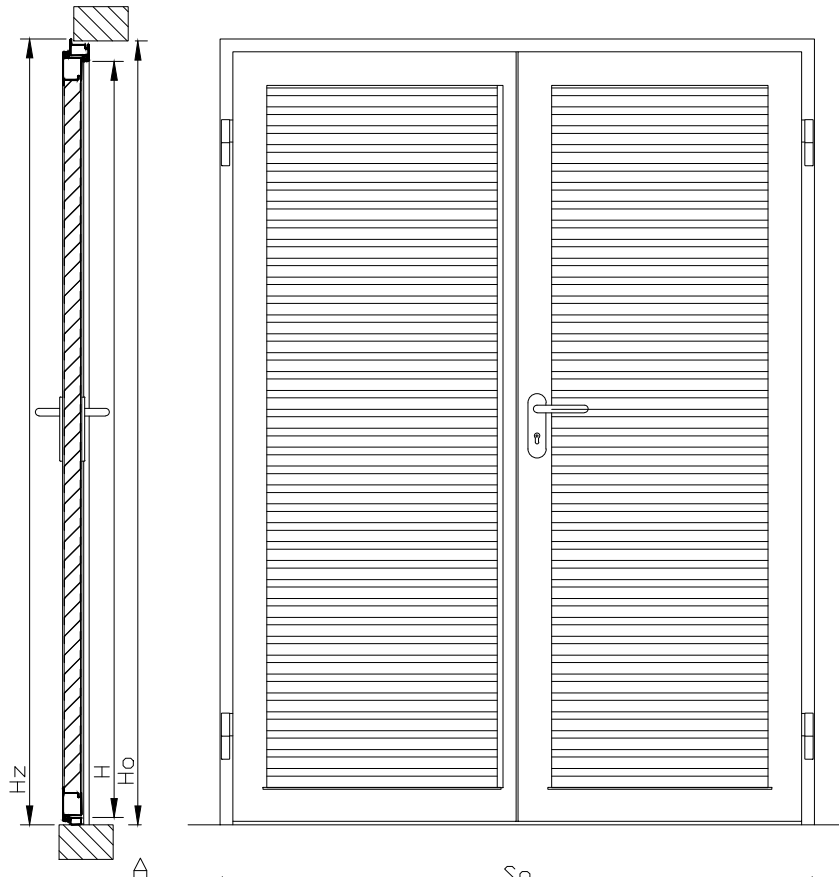

Odtwarzanie lub kopiowanie rysunku w całości względnie części może nastąpić wyłącznie za zgodą METALPOL Furmaniak spółka jawna

Skala 1:20

Skala 1:5

Skala 1:5

Format	Podziałka	Dotyczy	Ilość szt.	Nr zmiany				
				Data				
Rys.				Drzwi stalowe - met PROF rub jednoskrzydłowe				
Spr.								
Zatw.								
				Nr rys.	Arkusze			

Odtwarzanie lub kopiowanie rysunku w całości względnie części może nastąpić wyłącznie za zgodą METALPOL Furmaniak spółka jawna

Skala 1:20

Skala 1:5

Skala 1:5

Format	Podziałka	Dotyczy	Ilość szt.	Nr zmiany				
				Data				
Rys.				Drzwi stalowe - met PROF rub dwuskrzydłowe				
Spr.								
Zatw.								
METALPOL FURMANIAK				Nr rys.	Arkusz			