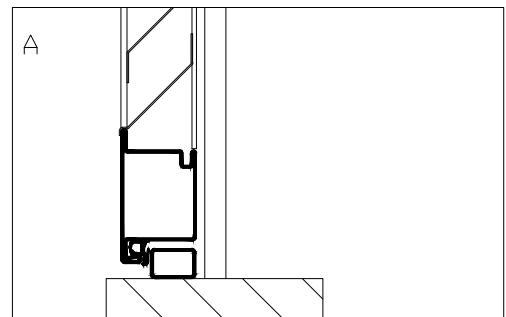

Odtwarzanie lub kopiowanie rysunku w całości względnie części może nastąpić wyłącznie za zgodą METALPOL Furmaniak spółka jawna

Skala 1:20

Skala 1:5

Skala 1:5

Format	Podziałka	Dotyczy	Ilość szt.	Nr zmiany				
				Data				
Rys.				Drzwi stalowe - met PROF rub jednoskrzydłowe				
Spr.								
Zatw.								
				Nr rys.	Arkusze			

Odtwarzanie lub kopiowanie rysunku w całości względnie części może nastąpić wyłącznie za zgodą METALPOL Furmaniak spółka jawna

Skala 1:20

Skala 1:5

Skala 1:5

Format	Podziałka	Dotyczy	Ilość szt.	Nr zmiany				
				Data				
Rys.				Drzwi stalowe - met PROF rub dwuskrzydłowe				
Spr.								
Zatw.								
METALPOL FURMANIAK				Nr rys.	Arkusz			