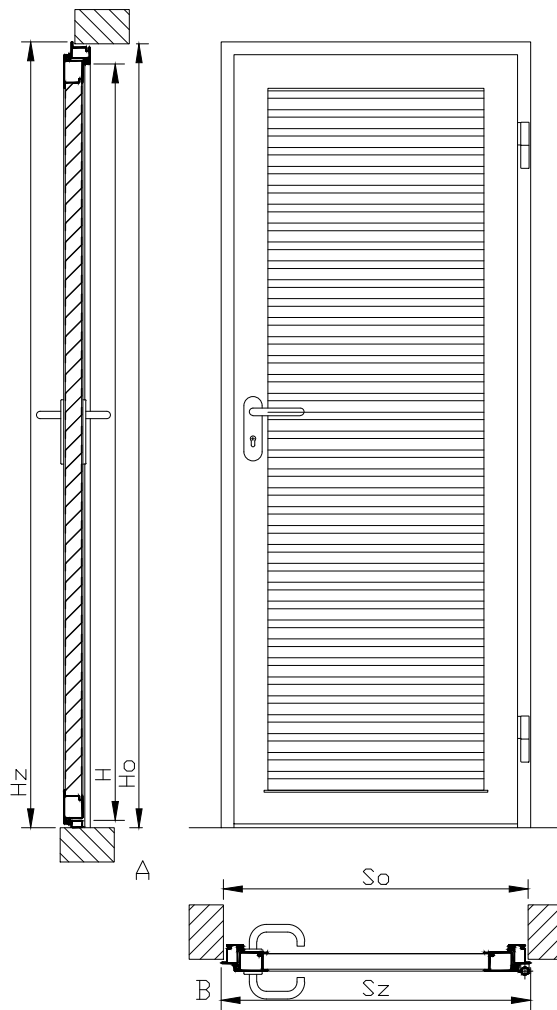

Odtwarzanie lub kopiowanie rysunku w całości względnie części może nastąpić wyłącznie za zgodą METALPOL Furmaniak spółka jawna

Skala 1:20

Skala 1:5

Skala 1:5

Format	Podziałka	Dotyczy	Ilość szt.	Nr zmiany				
				Data				
Rys.				Drzwi stalowe - met PROF rub jednoskrzydłowe				
Spr.								
Zatw.								
				Nr rys.	Arkusze			

Odtwarzanie lub kopiowanie rysunku w całości względnie części może nastąpić wyłącznie za zgodą METALPOL Furmaniak spółka jawna

Skala 1:20

Skala 1:5

Skala 1:5

Format	Podziałka	Dotyczy	Ilość szt.	Nr zmiany				
				Data				
Rys.				Drzwi stalowe - met PROF rub dwuskrzydłowe				
Spr.								
Zatw.								
METALPOL FURMANIAK				Nr rys.	Arkusz			