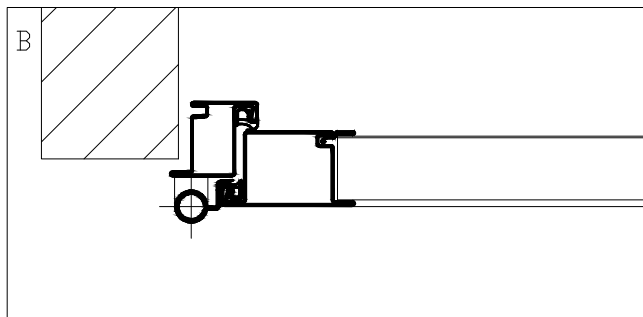

Odtwarzanie lub kopiowanie rysunku w całości względnie części może nastąpić wyłącznie za zgodą METALPOL Furmaniak spółka jawna

Skala 1:20

Skala 1:5

Skala 1:5

Format	Podziałka	Dotyczy	Ilość szt.	Nr zmiany				
				Data				
Rys.				Drzwi stalowe - met PROF rub jednoskrzydłowe				
Spr.								
Zatw.								
				Nr rys.	Arkusze			

Odtwarzanie lub kopiowanie rysunku w całości względnie części może nastąpić wyłącznie za zgodą METALPOL Furmaniak spółka jawna

Skala 1:20

Skala 1:5

Skala 1:5

Format	Podziałka	Dotyczy	Ilość szt.	Nr zmiany				
				Data				
Rys.				Drzwi stalowe - met PROF rub dwuskrzydłowe				
Spr.								
Zatw.								
METALPOL FURMANIAK				Nr rys.	Arkusz			